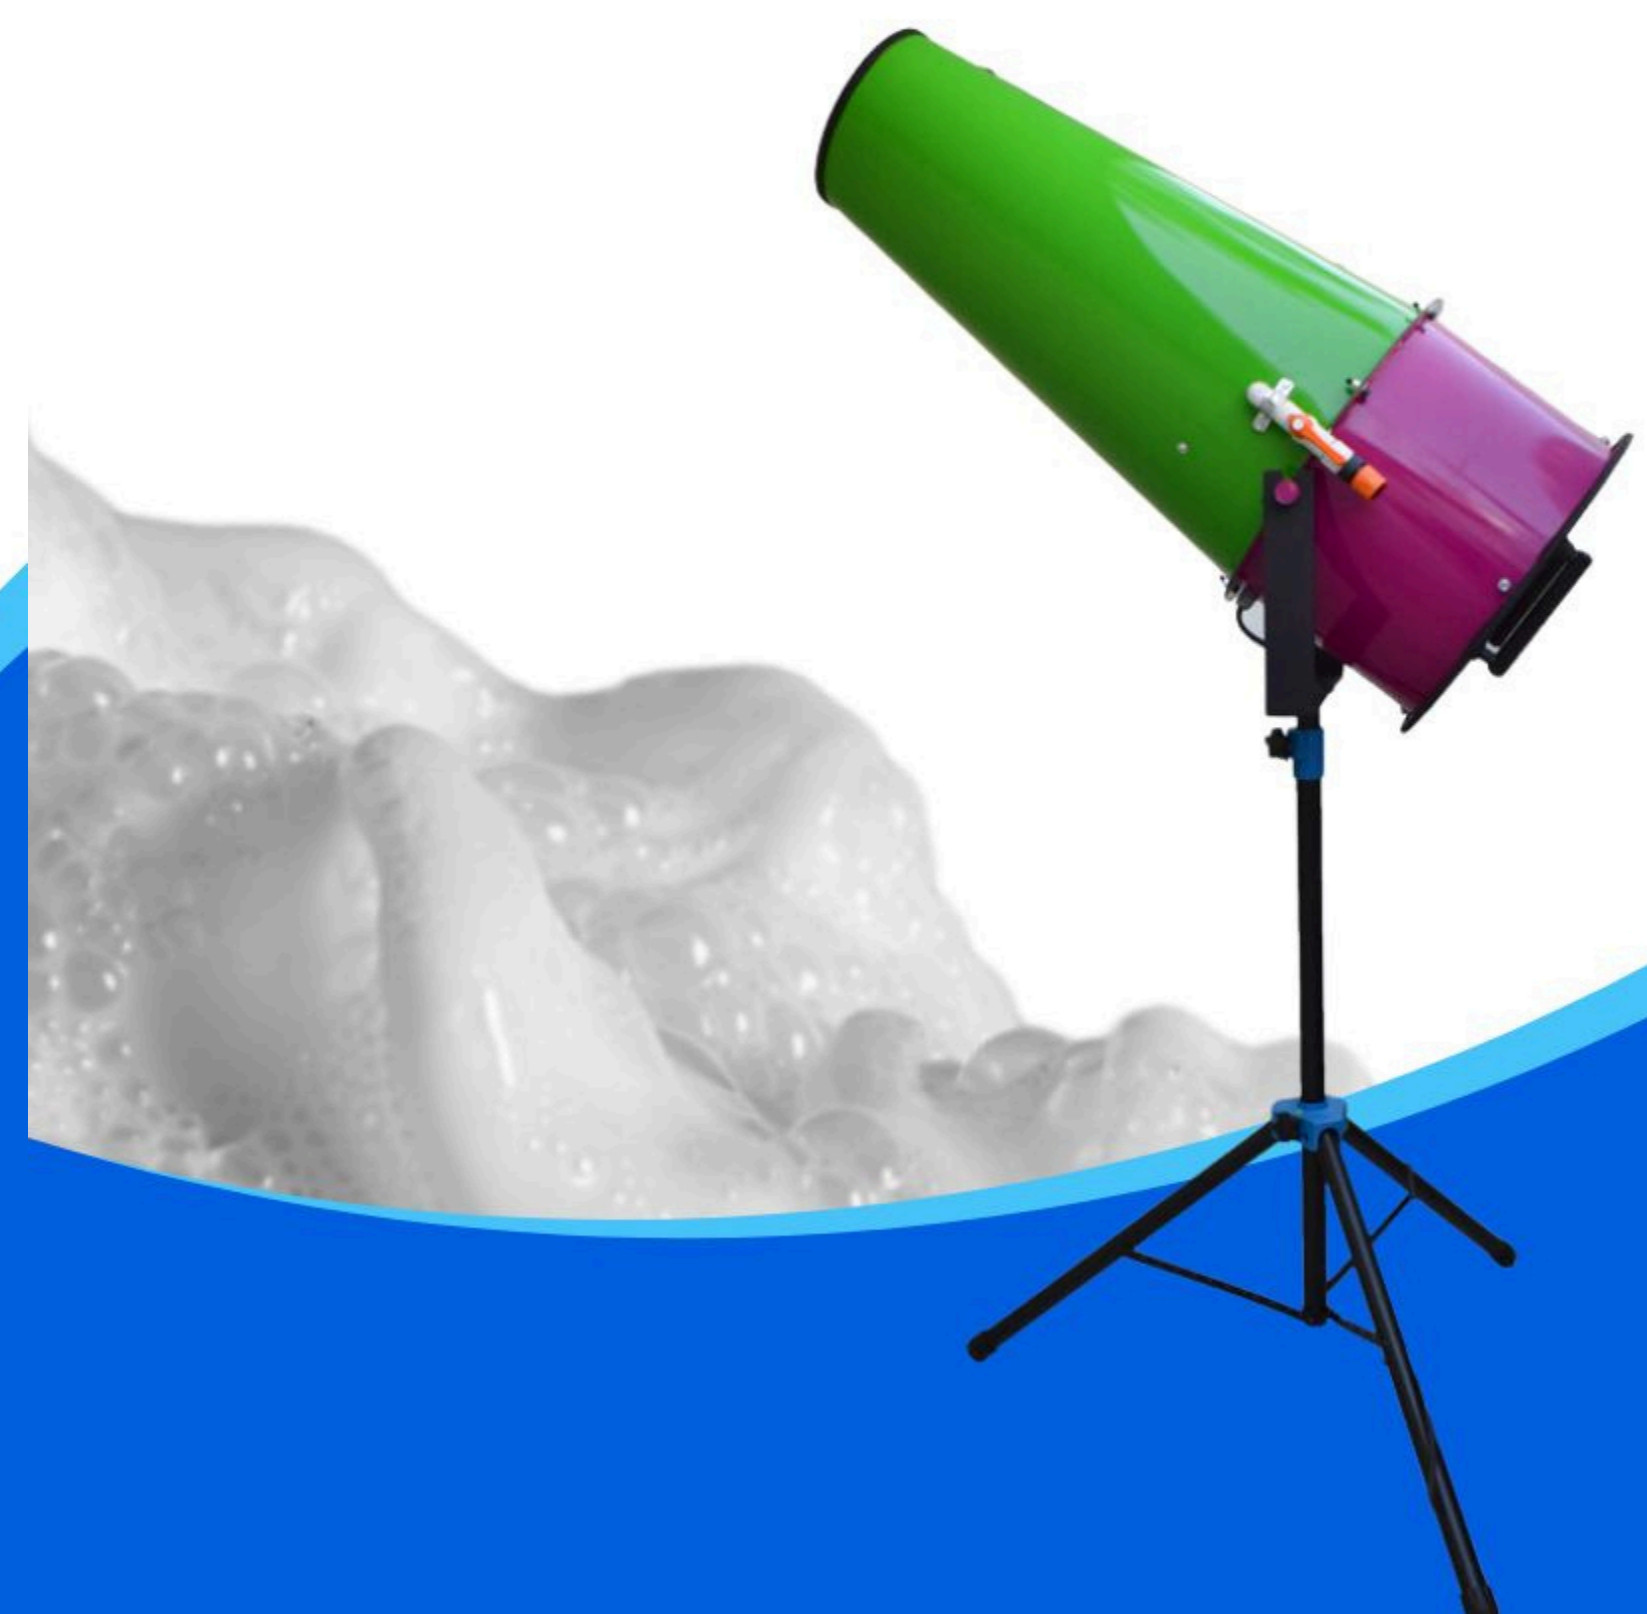

TORO MECÁNICO

MEDIDAS:
5m de diámetro

PRECIO
RD\$: 35,000

CAÑÓN DE ESPUMA

PRECIO
RD\$: 10,000
Por 2 horas

MINI CASITA

MEDIDAS:
3m x 3m x 2,5m

PRECIO
RD\$: 6,000